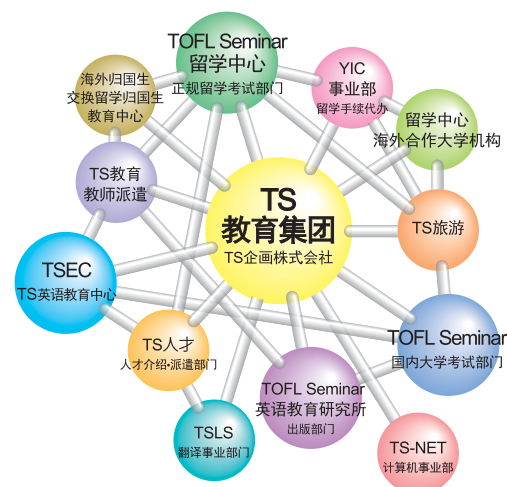

拥有37年历史的日本国内最大的留学专门预备校。
从各种海外留学到日本国内大学升学进行全方位的指导
助你实现留学·升学之梦

提供正规留学所需要的
全方位服务

We've got everything you need

- ●… 当决定留学并着手准备时，“应该先准备什么？”“留学到底需要多高的语言能力？”“留学都有什么样的要求？”等等，不了解的东西太多太多而感到不安是常有的事情。TOFL Seminar留学中心正是为了解决留学前的种种疑问、向感到不安的人提供留学上的帮助而诞生了。成立以来TOFL Seminar留学中心以提供留学所需要的全方位服务为使命并实践至今。今后也将以长年积累的经验来帮助所有需要我们帮助的人，希望通过我们的努力能引领你走上一条成功留学之路。
- ●… TOFL Seminar留学中心的标语是〔在“学习”之前学习（Get Ready for “the” Study）〕。“the”Study”指的是在海外的大学·大学院的正规课程。也就是说在海外大学·大学院的正式学习开始之前，一定要打好坚实的语言基础。通常海外（英语圈）大学在入学前，作为录取条件提交TOEFL® Test（或SAT® Test）等成绩是必须的；在入学后，具备适应大学生活所必要的英语应用能力（交流·讨论的能力、写作能力等）也是必须的。
- ●… TOFL Seminar不仅开发了对应留学需要的英语教育课程，除了英语能力的强化之外，面向〔个人留学〕的学生，由经验丰富的留学指导员根据需要提供各种留学信息、择校信息、指导留学手续或升学手续的办理。同时，TOFL Seminar留学中心还拥有130多所海外合作院校。面向选择〔合作大学留学〕的学生，我们除了提供留学手续代办服务外，还可以提供海外留学期间的学习·生活指导服务。
- ●… 此外，特别值得一提的是TOFL Seminar留学中心不仅面向英语圈留学进行教学及升学指导，我们的日本国内大学教育部门，更是以早稻田、庆应、上智大学为首的，一流私立大学的合格者辈出。尤其是在以高水平的“英语能力为武器”的日本国际系大学或国际教养学部升学上，我们年年有着骄人的成绩。早稻田大学及上智大学的国际教养学部每年的录取人数中，我校的合格者数居日本首位。
- ●… 近年，越来越多的留学生为了考取日本一流大学加入我们的行列。相信我校的丰富指导经验和资源定会帮助留学生们实现更高质量和充实的留学生活。

TOFL Seminar留学中心的3大支柱

…… 英语专门教育

1 最适合的自编教材

- 根据长年的教学经验，开发了TOEFL Test · SAT Test · GRE Test · GMAT Test各种考试的对策教材及Study Skills教材等。

2 丰富的级别及科目

- 从Junior级到Graduate级的教材、按TS基准编制的丰富的科目种类。

3 经验丰富的讲师阵容

- 由精通TOEFL 考试并熟知“海外留学”的经验丰富的讲师担当授课。
- ※ 出版了众多有关TOEFL Test对策的相关书籍

4 高水平的授课

- 从基础到高级，开展涉及各个级别的高水准授课，在最短时间内提高分数。

TOFL Seminar英语教育研究所开发的 独家教材&参考书

本校英语课程所使用的教材，均为TOFL Seminar英语教育研究所开发的独家教材。英语教育研究所不仅由资深专任讲师进行校内教材的开发，还出版各种考试对策的参考书在全国书店长年享有好评。

- TOEFL Test对策完全英文法 ● TOEFL Test对策IBT英单词 ● TOEFL Test对策IBT听力 ● TOEFL Test对策IBT写作 ● TOEFL Test对策IBT阅读 ● TOEFL Test对策IBT口语 ● 其他
- 彻底攻略TOEIC Test对策系列 ● TOEIC Test对策重点要点系列 ● 重点大学考试系列 ● 其他英语丛书